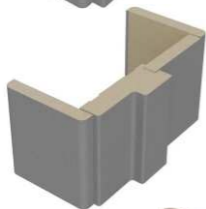

Наличник плоский телескоп. 75*10*2150мм.
Добор телескоп. 1 паз 60*10*2070мм.
Стойка коробки телескоп 80*30*2070мм.

Наличник 70*10*2150мм.
Панель доборная 60*10*2070мм.
Коробки с уплотнителем 80*30*2070мм.

Наличник 70*10*2150мм.
Панель доборная 60*10*2070мм.
Стойка коробки 70*26*2070мм.

Наличник плоский телескоп. 75*10*2150мм.
Адаптер добора телескоп. 38*20*2070мм.
Панель доборная 100*10*2070мм.

Наличник 70*10*2150мм.
Адаптер панели 20*20*2070мм.
Панель доборная 100*10*2070мм.