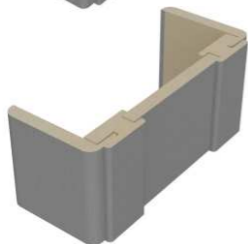

Наличник плоский телескоп. 75*10*2150мм.
Добор телескоп. 1 паз 60*10*2070мм.
Стойка коробки телескоп 80*30*2070мм.

Наличник 70*10*2150мм.
Панель доборная 60*10*2070мм.
Коробки с уплотнителем 80*30*2070мм.

Наличник 70*10*2150мм.
Панель доборная 60*10*2070мм.
Стойка коробки 70*26*2070мм.

Наличник плоский телескоп. 75*10*2150мм.
Адаптер добора телескоп. 38*20*2070мм.
Панель доборная 100*10*2070мм.

Наличник 70*10*2150мм.
Адаптер панели 20*20*2070мм.
Панель доборная 100*10*2070мм.