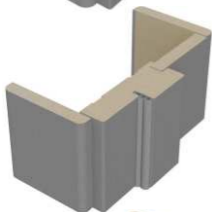

Наличник плоский телескоп. 75*10*2150мм.
Добор телескоп. 1 паз 60*10*2070мм.
Стойка коробки телескоп 80*30*2070мм.

Наличник 70*10*2150мм.
Панель доборная 60*10*2070мм.
Коробки с уплотнителем 80*30*2070мм.

Наличник 70*10*2150мм.
Панель доборная 60*10*2070мм.
Стойка коробки 70*26*2070мм.

Наличник плоский телескоп. 75*10*2150мм.
Адаптер добора телескоп. 38*20*2070мм.
Панель доборная 100*10*2070мм.

Наличник 70*10*2150мм.
Адаптер панели 20*20*2070мм.
Панель доборная 100*10*2070мм.